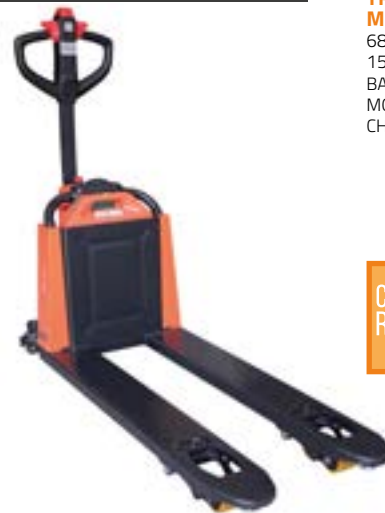

COD. TSE015-Q

**TRANSPALLET ELETTRICO
MONO RULLO**
685x1000mm
1500Kg
BATTERIA LITIO 24V 20Ah
MOTORE DC
CHIAVE REMOVIBILE

CONSULTA
RICAMBIO

PULEGGE

COD. 240206

PULEGGIA
1 GOLA
Ø=100mm
F=40mm

CONSULTA
RICAMBIO