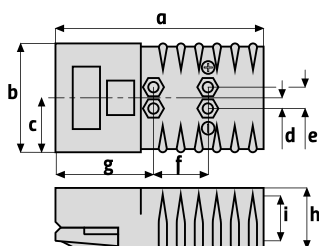

A mm	B mm	C mm	D mm	E mm	F mm	G mm	H mm	I mm
1.	92.20	71.10	35.60	7.90	15.80	28.60	49.20	25.40	18.60
2.	125.40	85.70	42.80	7.90	15.80	28.60	61.90	33.30	22.20