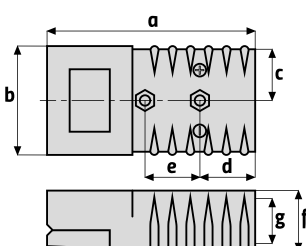

A mm	B mm	C mm	D mm	E mm	F mm	G mm
1.	47.60	36.50	18.20	6.40	19.00	15.90	11.50
2.	79.30	55.50	27.70	11.10	28.60	25.40	19.00
3.	107.90	69.80	34.90	34.90	28.60	33.30	26.90