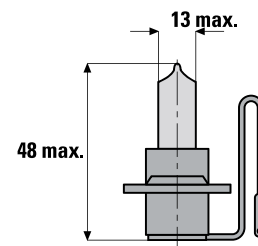

LAMPADE

COD. 160128
LAMPADA ALOGENA
12V - 55W
H3

COD. 160129
LAMPADA ALOGENA
24V - 70W
H3

COD. 160174
LAMPADA ALOGENA
48V - 60W
H3

COD. 002590
LAMPADA ALOGENA
88V - 55W

COD. 004702
LAMPADA
26V